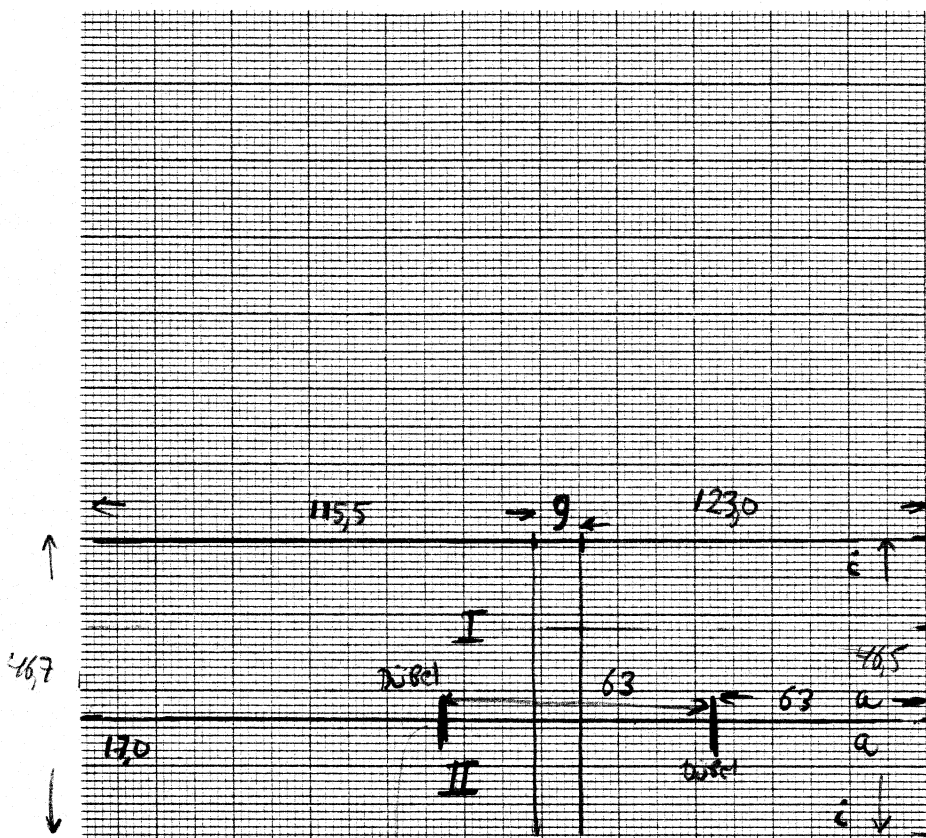

Dr. Peter Klein

Ordinariat für Holzbiologie, Universität Hamburg

Leuschnerstr. 91, 2050 Hamburg 80, Tel. 040/73 91 91

DENDROCHRONOLOGISCHE UNTERSUCHUNG

Datum: 11/3/83
Ort: Utrecht
Museum: Centraal Museum

Maler/ : Jan van Scorel
Bildhauer: /

Lebenszeit: 1495-1562
Arbeitsort: Utrecht

Gemälde/ : Jerusalem pilger
Skulptur : c. 1535
sign./dat.: /

Inv. Nr. : 2377

Dübelgröße 10 cm

Beschreibung der Darstellung:

Holzart: Eiche

Maße: Höhe x Breite x Stärke: 46,5x247,5 cm

Anstückungen: Zahl und Lokalisierung. Verleimt, verdübelt, vernagelt, geschraubt

Ausführung der Bearbeitung:

Bearbeitungsspuren: Säge, Beil, Stecheisen (Form und Breite)

Weitere Anmerkungen: