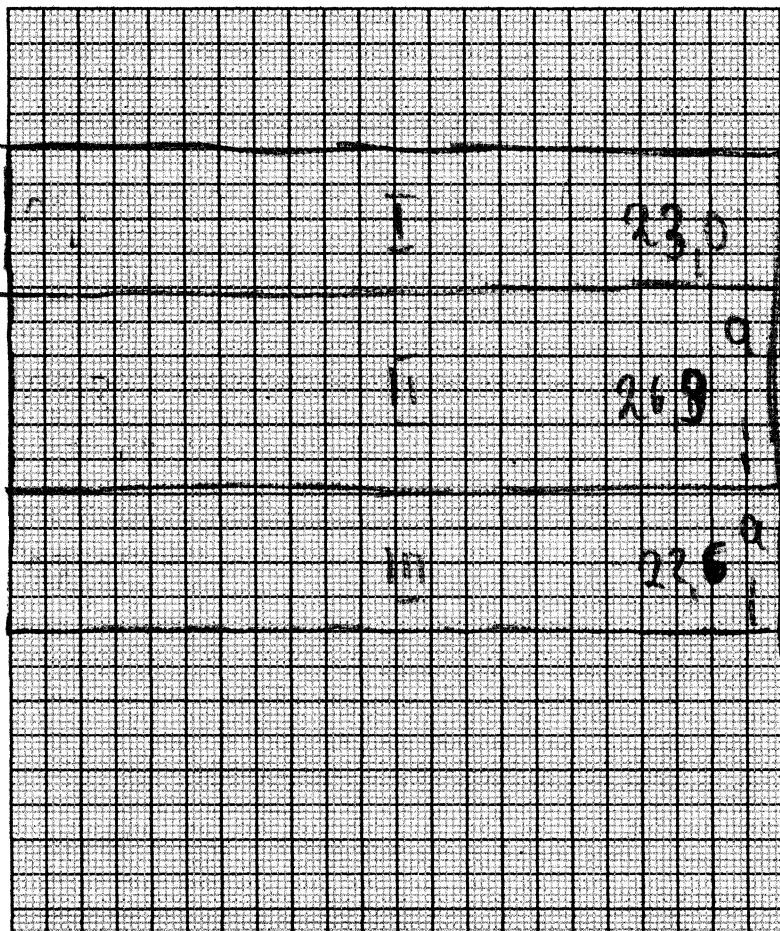

## Dendrochronologische Untersuchung

Datum: 04.06.2014

Ort: A

Museum: Rijksmuseum

Maler/ Bildhauer/ Peter van der Velde

Instrumentenbauer:

Lebenszeit: 1634 - after 1687

Arbeitsort: Antwerpen

Maße (Höhe x Breite x Stärke): 72,7 / 72,5 x 107,5 / 107,4

Anstückungen (Zahl und Lokalisierung, verleimt/verdübelt/vernagelt):

Bearbeitungsspuren (Säge/Beil/Stecheisen, Form und Breite):

Weitere Anmerkungen: 3-140g  
allseitig abgefräst